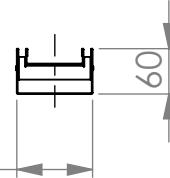

Breite=100-200