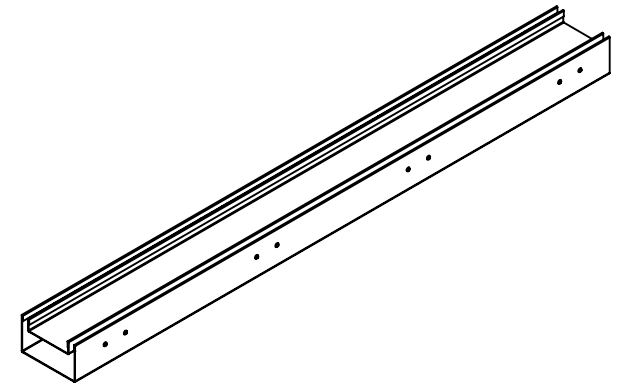

Breite=100-200

**Emslandrost**  
 Am Ölwerk 20  
 49744 Geeste  
 Tel.: +49 (0) 5937 97 88 81  
 E-Mail: info@emslandrost.de

ENTGRATEN  
 UND SCHARFE  
 KANTEN  
 BRECHEN

Die Vervielfältigung, Verbreitung und Nutzung dieses Dokuments sowie die Mitteilung seines Inhalts an anderen ohne ausdrückliche Genehmigung ist untersagt. Zuwiderhandelnde werden auf Schadensersatz haftbar gemacht.  
 Alle Rechte im Falle der Erteilung eines Patents, Gebrauchsmusters oder Designs vorbehalten. Beachten Sie das Urheberrecht nach ISO 16016

	NAME	SIGNATUR	DATUM		
GEZEICHNET					
GEPRÜFT					
GENEHMIGT					
PRODUKTION					
QUALITÄT					

BENENNUNG:	
WERKSTOFF:	ZEICHNUNGSNR.
	<b>EROSTone</b>
GEWICHT: 3207.69	MASSTAB: 1:10
	BLATT 1 VON 1

A4