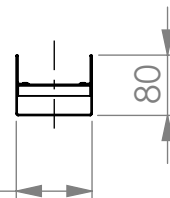

Breite=100-300