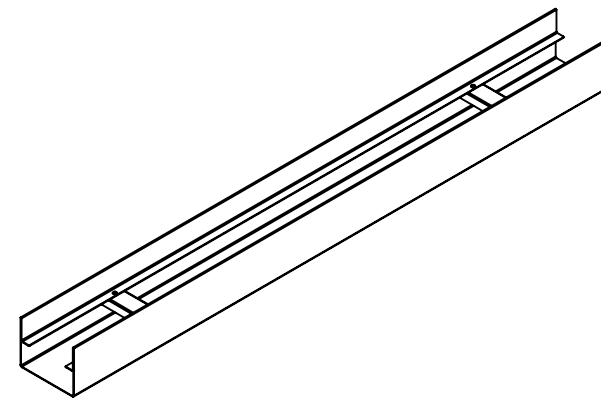

Breite=100-300

Emslandrost
 Am Ölwerk 20
 49744 Geeste
 Tel.: +49 (0) 5937 97 88 81
 E-Mail: info@emslandrost.de

ENTGRATEN
 UND SCHARFE
 KANTEN
 BRECHEN

Die Vervielfältigung, Verbreitung und Nutzung dieses Dokuments sowie die Mitteilung seines Inhalts an anderen ohne ausdrückliche Genehmigung ist untersagt. Zuwiderhandelnde werden auf Schadensersatz haftbar gemacht.
 Alle Rechte im Falle der Erteilung eines Patents, Gebrauchsmusters oder Designs vorbehalten. Beachten Sie das Urheberrecht nach ISO 16016

	NAME	SIGNATUR	DATUM		
GEZEICHNET					
GEPRÜFT					
GENEHMIGT					
PRODUKTION					
QUALITÄT					

BENENNUNG:

WERKSTOFF:

ZEICHNUNGSNR. **EROplain** **A4**

GEWICHT: 2928.21

MASSSTAB: 1:10

BLATT 1 VON 1